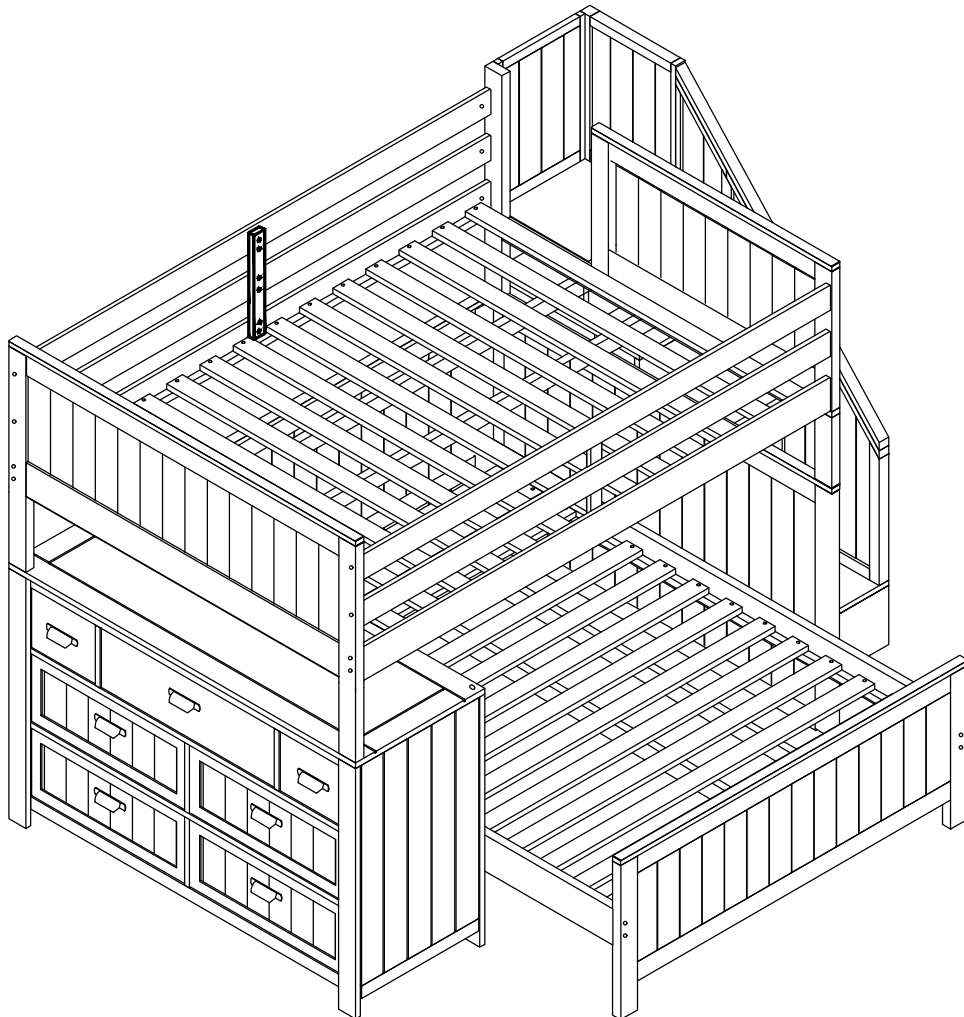

# caramia *furniture*

ALEX FULL OVER FULL BUNK BED  
ASSEMBLY INSTRUCTIONS  
LIT SUPERPOSÉ ALEX  
INSTRUCTIONS D'ASSEMBLAGE  
LITERA ALEX  
INSTRUCCIONES DE ARMADO

CARAMIA FURNITURE 1 Woodslea Road, Brampton  
Ontario Canada L6T 5P2, phone/téléphone : 905 361-1970, fax/télécopieur : 905 361-1969  
Toll Free / Sans frais : 1 - 877-728-0342  
[www.caramiafurniture.com](http://www.caramiafurniture.com)