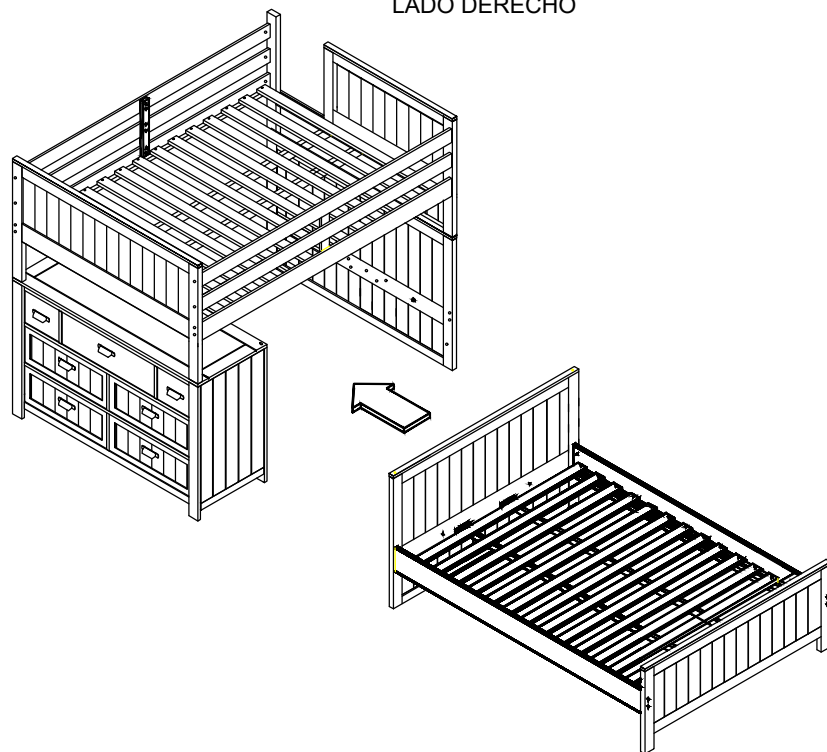

ALEX FULL OVER FULL BUNK BED ASSEMBLY INSTRUCTIONS
INSTRUCTIONS D'ASSEMBLAGE POUR LIT SUPERPOSÉ ALEX
INSTRUCCIONES DE ARMADO DE LA LITERA ALEX

Step 5 / Étape 5 / Paso 5

FOR STAIR ON RIGHT
POUR ESCALIER DROITE
DE LA PELDAÑO EN EL
LADO DERECHO