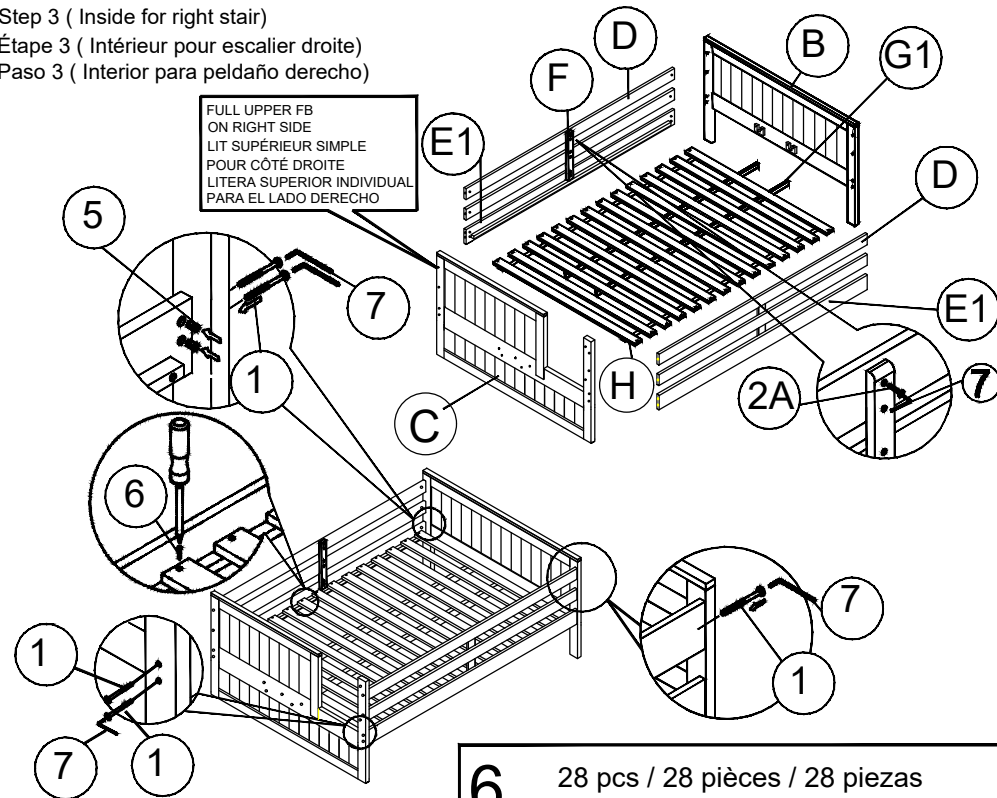

ALEX FULL OVER FULL BUNK BED ASSEMBLY INSTRUCTIONS
INSTRUCTIONS D'ASSEMBLAGE POUR LIT SUPERPOSÉ ALEX
INSTRUCCIONES DE ARMADO DE LA LITERA ALEX

Step 3 (Inside for right stair)
Étape 3 (Intérieur pour escalier droite)
Paso 3 (Interior para peldaño derecho)

FULL UPPER FB
ON RIGHT SIDE
LIT SUPÉRIEUR SIMPLE
POUR CÔTÉ DROITE
LITERA SUPERIOR INDIVIDUAL
PARA EL LADO DERECHO

Step 4 / Étape 4 / Paso 4