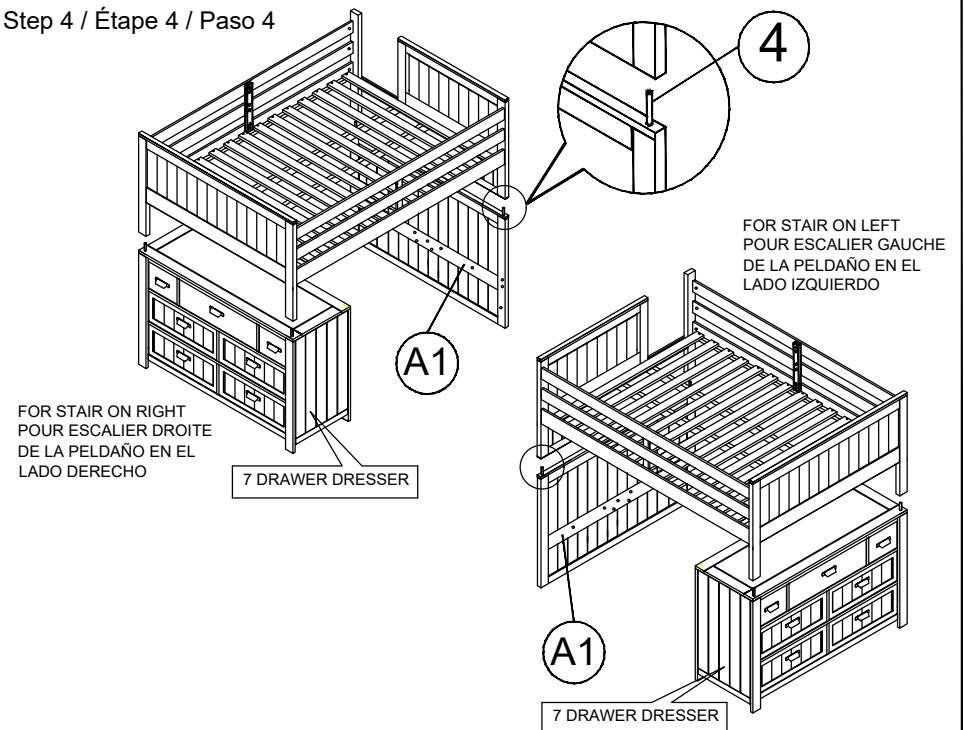

FOR STAIR ON LEFT
POUR ESCALIER GAUCHE
DE LA PELDAÑO EN EL
LADO IZQUIERDO

FOR STAIR ON RIGHT
POUR ESCALIER DROITE
DE LA PELDAÑO EN EL
LADO DERECHO

7 DRAWER DRESSER

7 DRAWER DRESSER

5 16 pcs / 16 pièces / 16 piezas

Barrel nut
Écrou à portée cylindrique
Tuerca cilíndrica
(M6 x 13 mm)

6 28 pcs / 28 pièces / 28 piezas

Wood screw
Vis à bois
Tornillo para madera
8 x 2.5 cm (1 in/po)/(1 pulg)

7 1 pc / 1 pièce / 1 pieza

Allen key
Clé Allen
Llave Allen

2A 12 pcs / 12 pièces / 12 piezas

Allen head bolt M6 x 40 mm
Boulon à tête Allen M6 x 40 mm
Perno hexagonal M6 x 40 mm

1 16 pcs / 16 pièces / 16 piezas

Allen head bolt M6 x 80 mm
Boulon à tête Allen M6 x 80 mm
Perno hexagonal M6 x 80 mm

4 4 pcs / 4 pièces / 4 piezas

Metal pin
Broche métallique
Espiga metálica
D12 x 100 mm