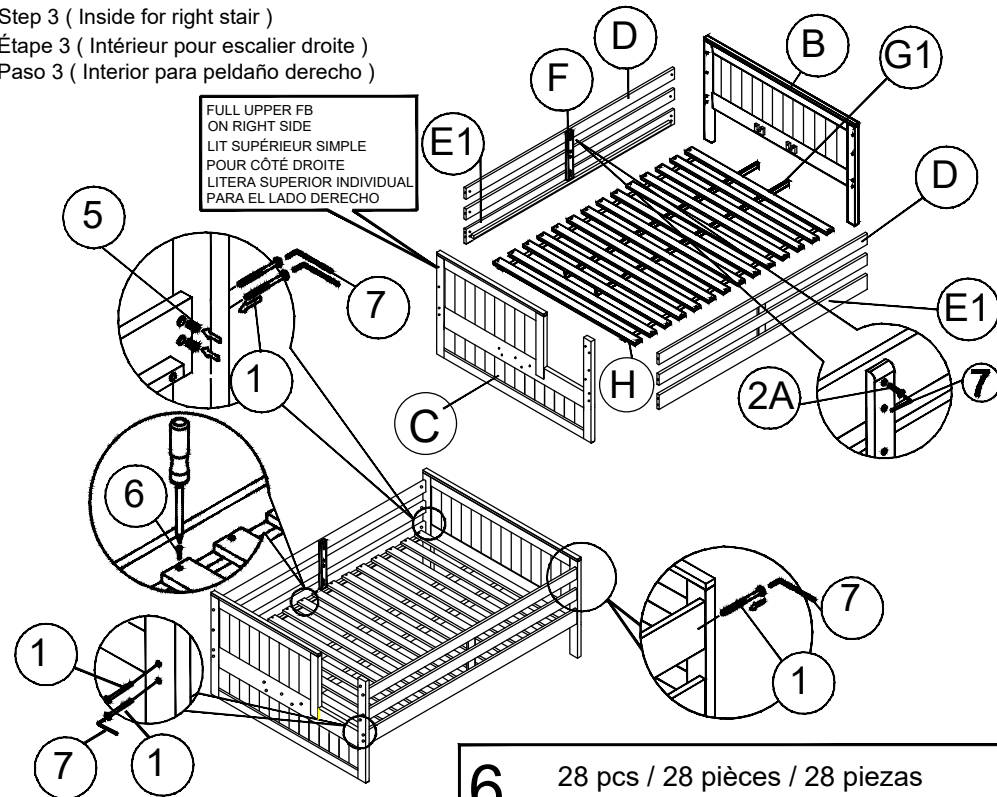

ALEX FULL OVER FULL BUNK BED ASSEMBLY INSTRUCTIONS
INSTRUCTIONS D'ASSEMBLAGE POUR LIT SUPERPOSÉ ALEX
INSTRUCCIONES DE ARMADO DE LA LITERA ALEX

Step 3 (Inside for right stair)
Étape 3 (Intérieur pour escalier droite)
Paso 3 (Interior para peldaño derecho)

FULL UPPER FB
ON RIGHT SIDE
LIT SUPÉRIEUR SIMPLE
POUR CÔTÉ DROITE
LITERA SUPERIOR INDIVIDUAL
PARA EL LADO DERECHO

Step 4 / Étape 4 / Paso 4