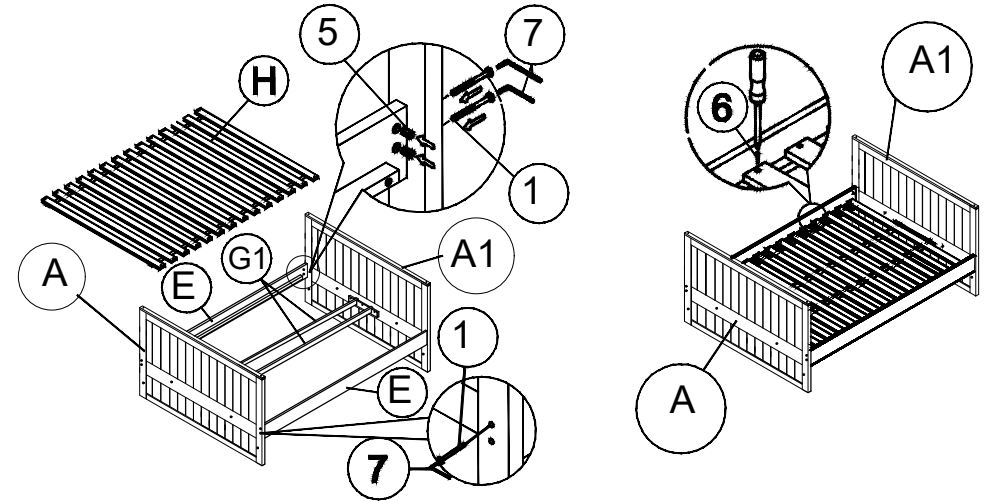

7 1 pc / 1 pièces / 1 pieza

7 Drawer Dresser

H 2 pc / 2 pièces / 2 piezas

Double slat
Support matelas double
Listón doble

DYLAN FULL OVER FULL BUNK BED ASSEMBLY INSTRUCTIONS
 INSTRUCTIONS D'ASSEMBLAGE POUR LIT SUPERPOSÉ DYLAN
 INSTRUCCIONES DE ARMADO DE LA LITERA DYLAN

Step 1 / Étape 1 / Paso 1

Step 2 / Étape 2 / Paso 2

Step 3 / Étape 3 / Paso 3

5

8 pcs /
8 pièces /
8 piezas

Barrel nut
Écrou à portée cylindrique
Tuerca cilíndrica
(M6 x 13 mm)

6

28 pcs / 28 pièces / 28 piezas