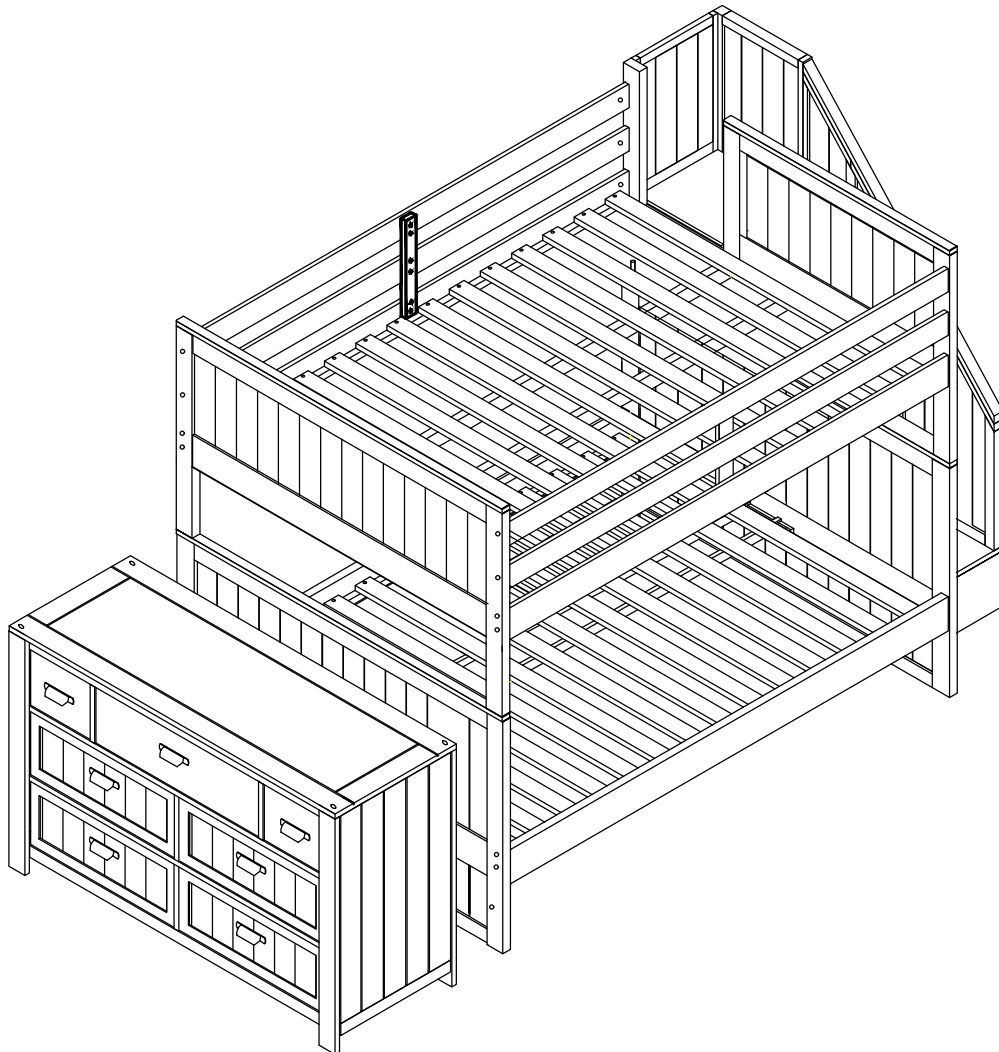

caramia *furniture*

ALEX FULL OVER FULL BUNK BED
ASSEMBLY INSTRUCTIONS
LIT SUPERPOSÉ ALEX
INSTRUCTIONS D'ASSEMBLAGE
LITERA ALEX
INSTRUCCIONES DE ARMADO

CARAMIA FURNITURE 1 Woodslea Road, Brampton
Ontario Canada L6T 5P2, phone/téléphone : 905 361-1970, fax/télécopieur : 905 361-1969
Toll Free / Sans frais : 1 - 877-728-0342
www.caramiafurniture.com