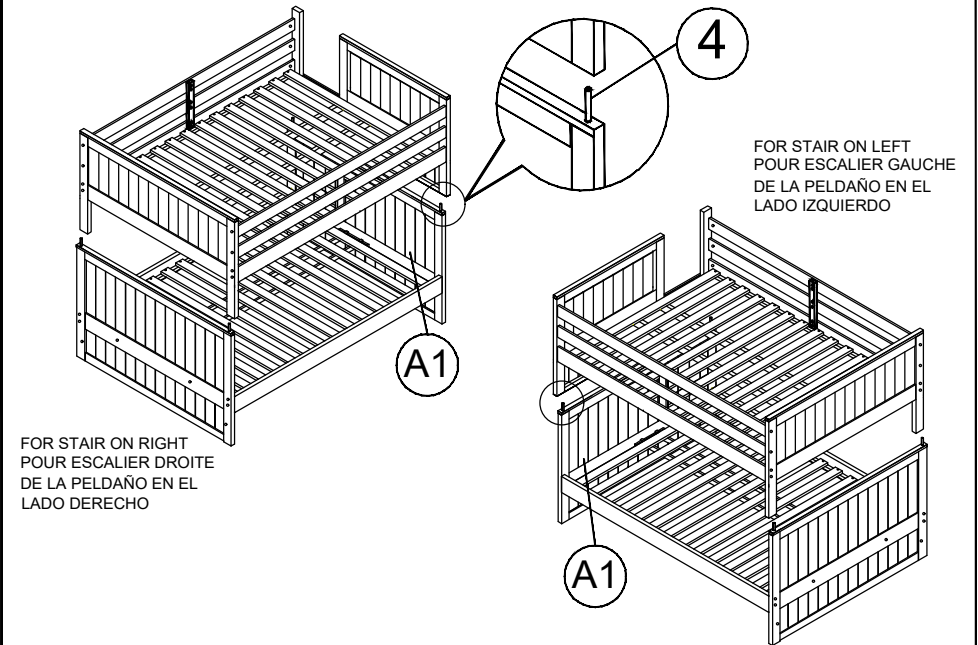

FOR STAIR ON RIGHT
POUR ESCALIER DROITE
DE LA PELDAÑO EN EL
LADO DERECHO

FOR STAIR ON LEFT
POUR ESCALIER GAUCHE
DE LA PELDAÑO EN EL
LADO IZQUIERDO

5 16 pcs / 16 pièces / 16 piezas

Barrel nut
Écrou à portée cylindrique
Tuerca cilíndrica
(M6 x 13 mm)

6 28 pcs / 28 pièces / 28 piezas

Wood screw
Vis à bois
Tornillo para madera
8 x 2.5 cm (1 in/po)/(1 pulg)

7 1 pc / 1 pièce / 1 pieza

Allen key
Clé Allen
Llave Allen

2A 12 pcs / 12 pièces / 12 piezas

Allen head bolt M6 x 40 mm
Boulon à tête Allen M6 x 40 mm
Perno hexagonal M6 x 40 mm

1 16 pcs / 16 pièces / 16 piezas

Allen head bolt M6 x 80 mm
Boulon à tête Allen M6 x 80 mm
Perno hexagonal M6 x 80 mm

4 4 pcs / 4 pièces / 4 piezas

Metal pin
Broche métallique
Espiga metálica
D12 x 100 mm