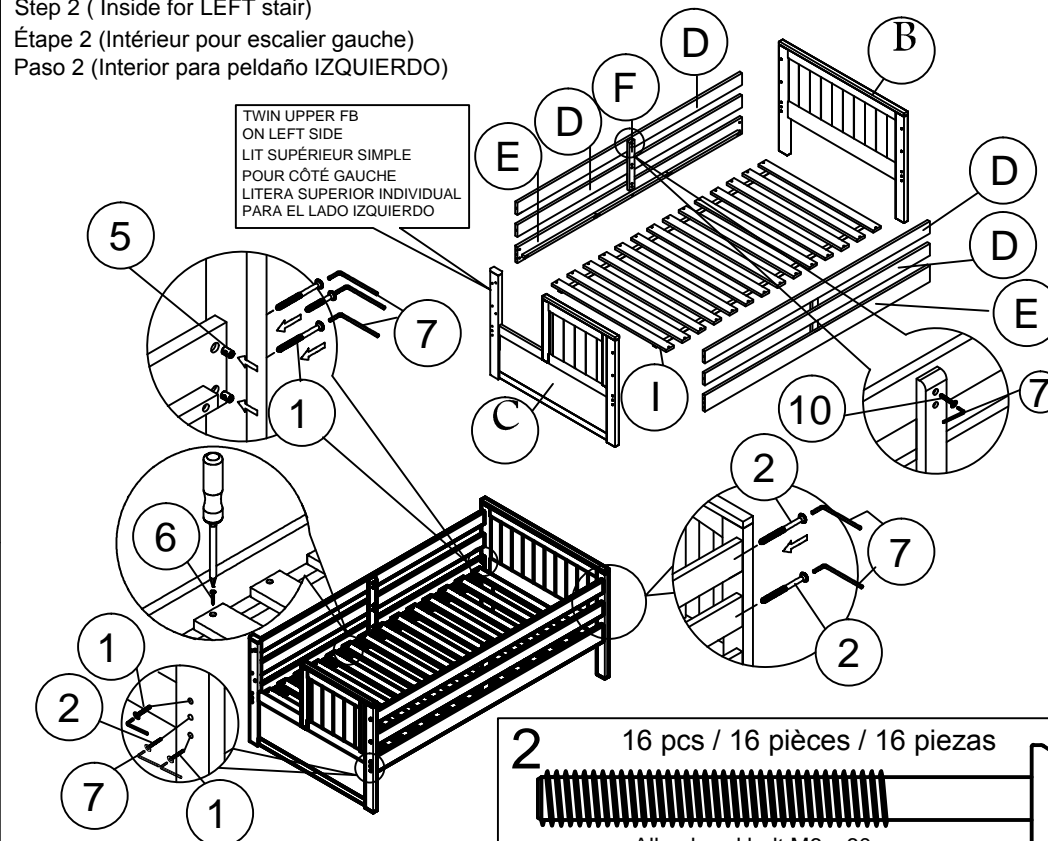

Component List

Liste des pièces

Lista de componentes

A	 2 pcs / 2 pièces / 2 piezas Lower bed end Base du lit Piecera de cama inferior	B	 1 pc / 1 pièce / 1 pieza Upper head board Tête de lit (haut) Cabecera superior	C	 1 pc / 1 pièce / 1 pieza Upper foot board Pied de lit (haut) Piecera superior	D	 4 pcs / 4 pièces / 4 piezas Upper back guardrail Garde-corps arrière supérieur Barandal superior trasero
E	 4 pcs / 4 pièces / 4 piezas Lower side rail Rampe latérales inférieures Guía lateral inferior	F	 2 pcs / 2 pièces / 2 piezas Guardrail centre support Soutien centralé du garde-corps Soporte central del barandal	G2	 2 pcs / 2 pièces / 2 piezas Centre Leg Pied central Pata central	H	 1 pc / 1 pièce / 1 pieza Double slat Support matelas double Listón doble
G1	 2 pcs / 2 pièces / 2 piezas Middle support Soutien centralé Soporte intermedio	G3	 1 pc / 1 pièce / 1 pieza Drawer stop rail Rail arrêt ferroviaire Cajón stop rail	I	 1 pc / 1 pièce / 1 pieza Single slat Support matelas simple Listón simple		

4 pcs / 4 pièces / 4 piezas

Metal pin
 Broche métallique
 Espiga metálica
 D12 x 100 mm

16 pcs / 16 pièces / 16 piezas
 Allen head bolt M6 x 80 mm
 Boulon à tête Allen M6 x 80 mm
 Perno hexagonal M6 x 80 mm

5 16 pcs /
 16 pièces /
 16 piezas
 Barrel nut
 Écrou à portée cylindrique
 Tuerca cilíndrica
 (M6 x 13 mm)

Step 2 (Inside for LEFT stair)
 Étape 2 (Intérieur pour escalier gauche)
 Paso 2 (Interior para peldaño IZQUIERDO)