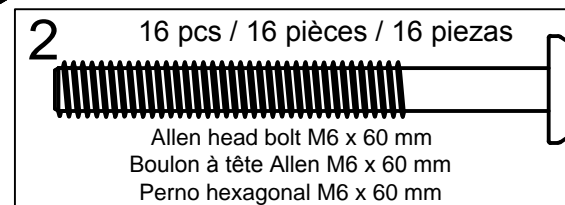

2 16 pcs / 16 pièces / 16 piezas
Allen head bolt M6 x 60 mm
Boulon à tête Allen M6 x 60 mm
Perno hexagonal M6 x 60 mm