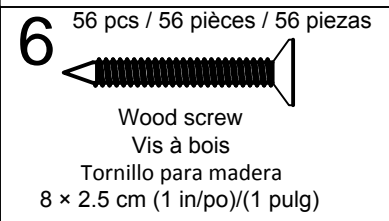

6 56 pcs / 56 pièces / 56 piezas
Wood screw
Vis à bois
Tornillo para madera
8 x 2.5 cm (1 in/po)/(1 pulg)