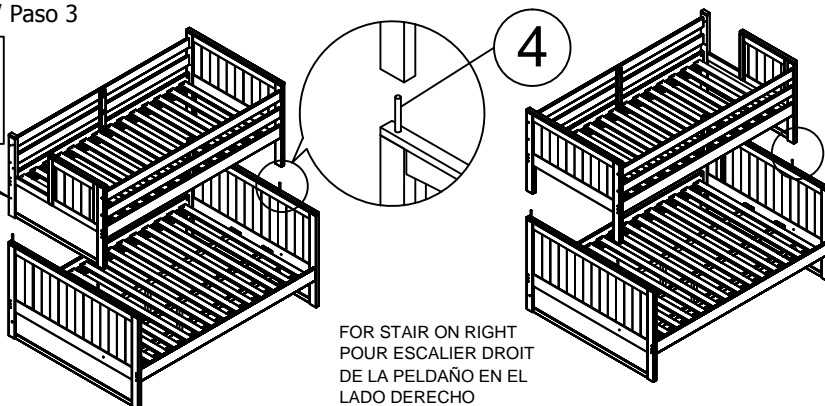

FOR STAIR ON LEFT
POUR ESCALIER GAUCHE
DE LA PELDAÑO EN EL
LADO IZQUIERDO

FOR STAIR ON RIGHT
POUR ESCALIER DROIT
DE LA PELDAÑO EN EL
LADO DERECHO

4 pcs / 4 pièces / 4 piezas

Metal pin
Broche métallique
Espiga metálica
D12 x 100 mm