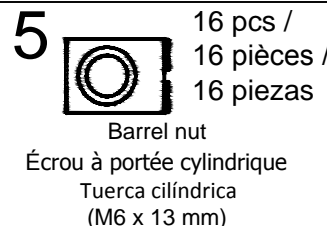

1	 16 pcs / 16 pièces / 16 piezas Allen head bolt M6 x 80 mm Boulon à tête Allen M6 x 80 mm Perno hexagonal M6 x 80 mm	2	 16 pcs / 16 pièces / 16 piezas Allen head bolt M6 x 60 mm Boulon à tête Allen M6 x 60 mm Perno hexagonal M6 x 60 mm	4	 4 pcs / 4 pièces / 4 piezas Metal pin Broche métallique Espiga metálica D12 x 100 mm
----------	--	----------	--	----------	---

5	 16 pcs / 16 pièces / 16 piezas Barrel nut Écrou à portée cylindrique Tuerca cilíndrica (M6 x 13 mm)	6	 56 pcs / 56 pièces / 56 piezas Wood screw Vis à bois Tornillo para madera 8 x 2.5 cm (1 in/bo)/(1 pulg)	7	 1 pc / 1 pièce / 1 pieza Allen key Clé Allen Llave Allen	10	 14 pcs / 14 pièces / 14 piezas Allen head bolt M6 x 40 mm Boulon à tête Allen M6 x 40 mm Perno hexagonal M6 x 40 mm
----------	---	----------	--	----------	--	-----------	---

4 pcs / 4 pièces / 4 piezas

Metal pin
 Broche métallique
 Espiga metálica
 D12 x 100 mm

16 pcs / 16 pièces / 16 piezas
 Allen head bolt M6 x 80 mm
 Boulon à tête Allen M6 x 80 mm
 Perno hexagonal M6 x 80 mm

5 16 pcs /
 16 pièces /
 16 piezas
 Barrel nut
 Écrou à portée cylindrique
 Tuerca cilíndrica
 (M6 x 13 mm)

Step 2 (Inside for LEFT stair)
 Étape 2 (Intérieur pour escalier gauche)
 Paso 2 (Interior para peldaño IZQUIERDO)