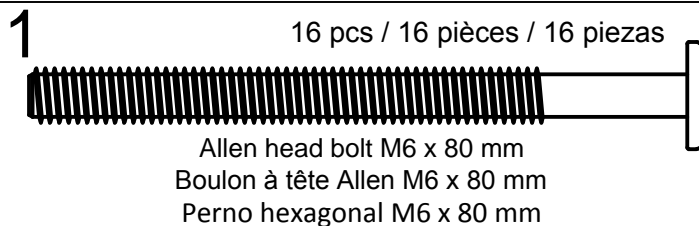

TAYLOR BUNK BED ASSEMBLY INSTRUCTIONS
 INSTRUCTIONS D'ASSEMBLAGE POUR LIT SUPERPOSÉ TAYLOR
 INSTRUCCIONES DE ARMADO DE LA LITERA TAYLOR

Step 1 / Étape 1 / Paso 1

DETAIL A1 /
 DÉTAIL A1 /
 DETALLE A1

Step 3 / Étape 3 / Paso 3

TWIN UPPER FB ON LEFT SIDE
 LIT SUPÉRIEUR SIMPLE POUR
 CÔTÉ GAUCHE
 LITERA SUPERIOR INDIVIDUAL
 PARA EL LADO IZQUIERDO

FOR STAIR ON LEFT
 POUR ESCALIER GAUCHE
 DE LA PELDAÑO EN EL
 LADO IZQUIERDO

FOR STAIR ON RIGHT
 POUR ESCALIER DROIT
 DE LA PELDAÑO EN EL
 LADO DERECHO

4 pcs / 4 pièces / 4 piezas

Metal pin
 Broche métallique
 Espiga metálica
 D12 x 100 mm

16 pcs / 16 pièces / 16 piezas
 Allen head bolt M6 x 80 mm
 Boulon à tête Allen M6 x 80 mm
 Perno hexagonal M6 x 80 mm

5 16 pcs /
 16 pièces /
 16 piezas
 Barrel nut
 Écrou à portée cylindrique
 Tuerca cilíndrica
 (M6 x 13 mm)

Step 2 (Inside for LEFT stair)
 Étape 2 (Intérieur pour escalier gauche)
 Paso 2 (Interior para peldaño IZQUIERDO)