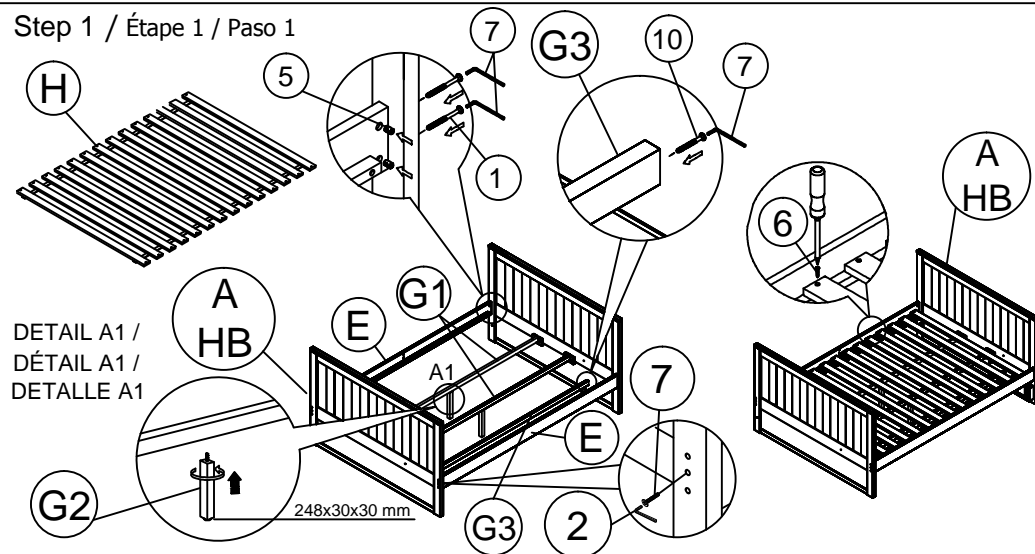

Component List

Liste des pièces

Lista de componentes

A	 2 pcs / 2 pièces / 2 piezas Lower bed end Base du lit Piecera de cama inferior	B	 1 pc / 1 pièce / 1 pieza Upper head board Tête de lit (haut) Cabecera superior	C	 1 pc / 1 pièce / 1 pieza Upper foot board Pied de lit (haut) Piecera superior	D	 4 pcs / 4 pièces / 4 piezas Upper back guardrail Garde-corps arrière supérieur Barandal superior trasero
E	 4 pcs / 4 pièces / 4 piezas Lower side rail Rampe latérales inférieures Guía lateral inferior	F	 2 pcs / 2 pièces / 2 piezas Guardrail centre support Soutien centralé du garde-corps Soporte central del barandal	G2	 2 pcs / 2 pièces / 2 piezas Centre Leg Pied central Pata central	H	 1 pc / 1 pièce / 1 pieza Double slat Support matelas double Listón doble
G1	 2 pcs / 2 pièces / 2 piezas Middle support Soutien centralé Soporte intermedio	G3	 1 pc / 1 pièce / 1 pieza Drawer stop rail Rail arrêt ferroviaire Cajón stop rail	I	 1 pc / 1 pièce / 1 pieza Single slat Support matelas simple Listón simple		

TAYLOR BUNK BED ASSEMBLY INSTRUCTIONS
 INSTRUCTIONS D'ASSEMBLAGE POUR LIT SUPERPOSÉ TAYLOR
 INSTRUCCIONES DE ARMADO DE LA LITERA TAYLOR

Step 1 / Étape 1 / Paso 1

DETAIL A1 /
 DÉTAIL A1 /
 DETALLE A1

Step 3 / Étape 3 / Paso 3