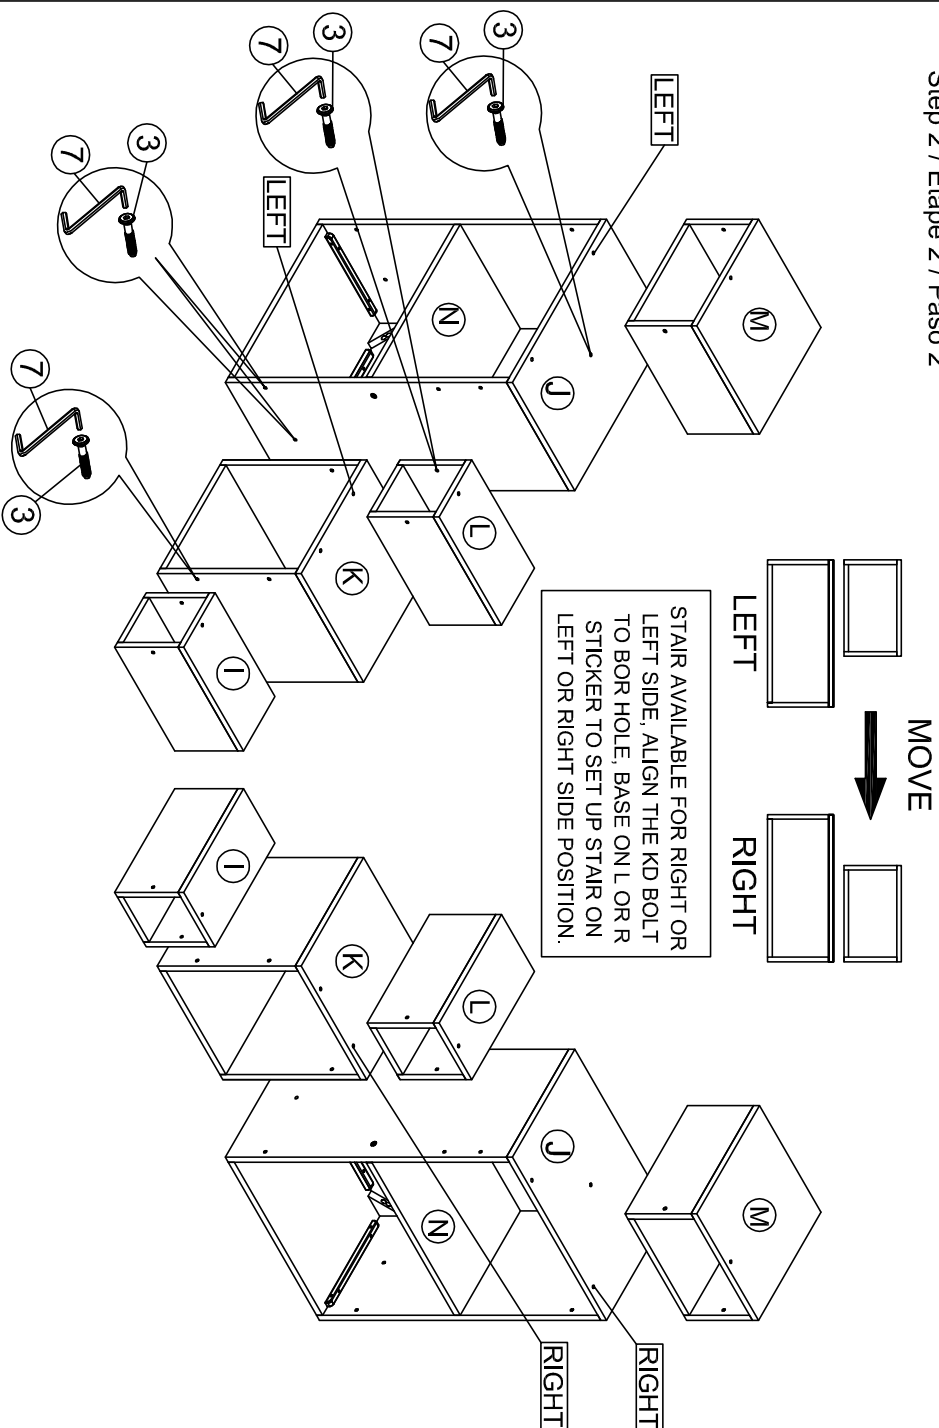

Step 2 / Étape 2 / Paso 2