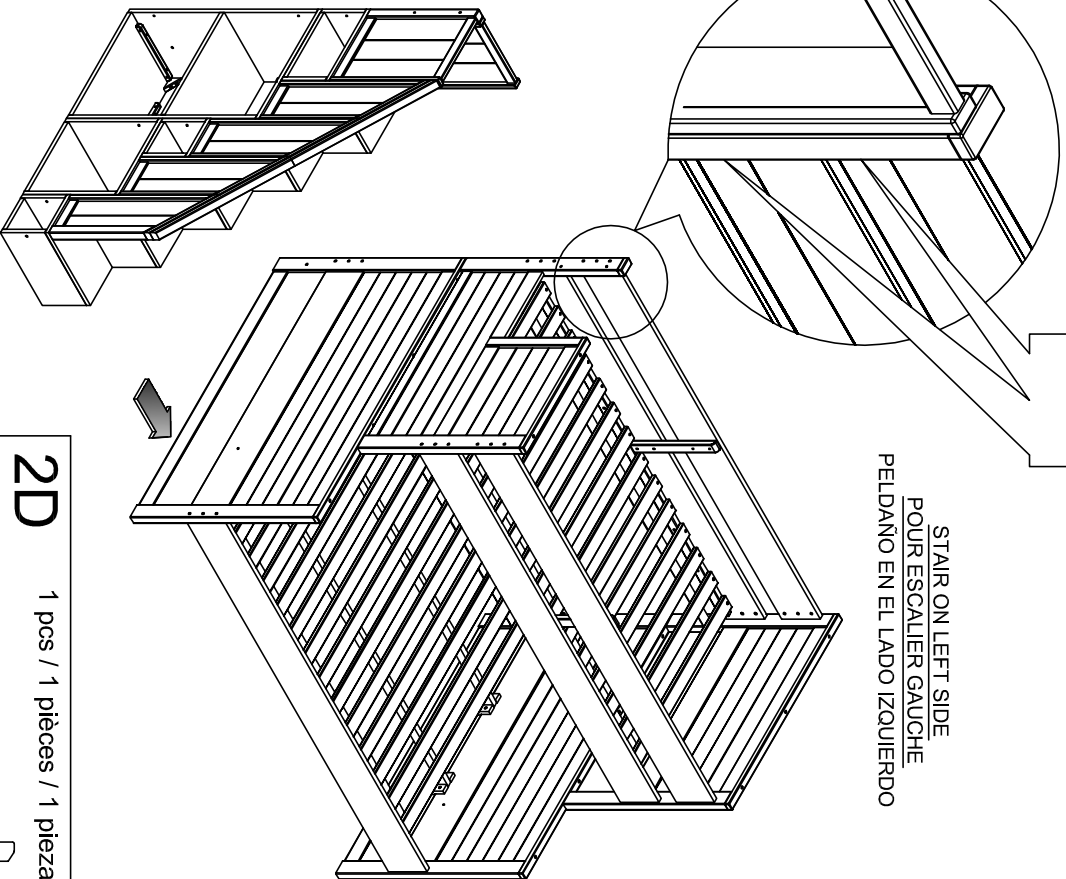

**7**

Allen key  
Clé Allen  
Llave Allen

1 pc / 1 pièce /  
1 pieza

STAIR ON LEFT SIDE  
 POUR ESCALIER GAUCHE  
 PELDAÑO EN EL LADO IZQUIERDO

**2D**

1 pcs / 1 pièces / 1 piezas

Allen head bolt M6 x 40 mm  
 Boulon à tête Allen M6 x 40 mm  
 Perno hexagonal M6 x 40 mm

STAIR ON RIGHT SIDE  
 POUR ESCALIER DROIT  
 PELDAÑO EN EL LADO DERECHO

**2A**

3 pcs / 3 pièces / 3 piezas

Allen head bolt M6 x 50mm  
 Boulon à tête Allen M6 x 50 mm  
 Perno hexagonal M6 x 50 mm

**7**

1 pc / 1 pièce /  
 1 pieza