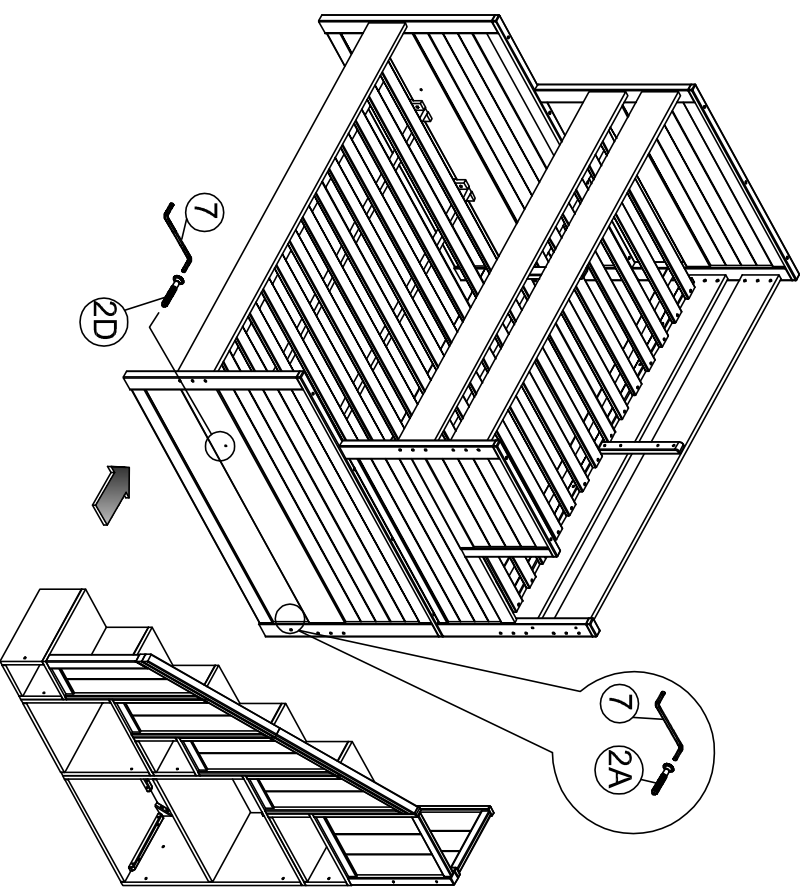

**7**

Allen key  
Clé Allen  
Llave Allen

1 pc / 1 pièce /  
1 pieza

STAIR ON LEFT SIDE  
 POUR ESCALIER GAUCHE  
 PELDAÑO EN EL LADO IZQUIERDO

**2D**

1 pcs / 1 pièces / 1 piezas

Allen head bolt M6 x 40 mm  
 Boulon à tête Allen M6 x 40 mm  
 Perno hexagonal M6 x 40 mm

STAIR ON RIGHT SIDE  
 POUR ESCALIER DROIT  
 PELDAÑO EN EL LADO DERECHO

**2A**

3 pcs / 3 pièces / 3 piezas

Allen head bolt M6 x 50mm  
 Boulon à tête Allen M6 x 50 mm  
 Perno hexagonal M6 x 50 mm

**7**

1 pc / 1 pièce /  
 1 pieza