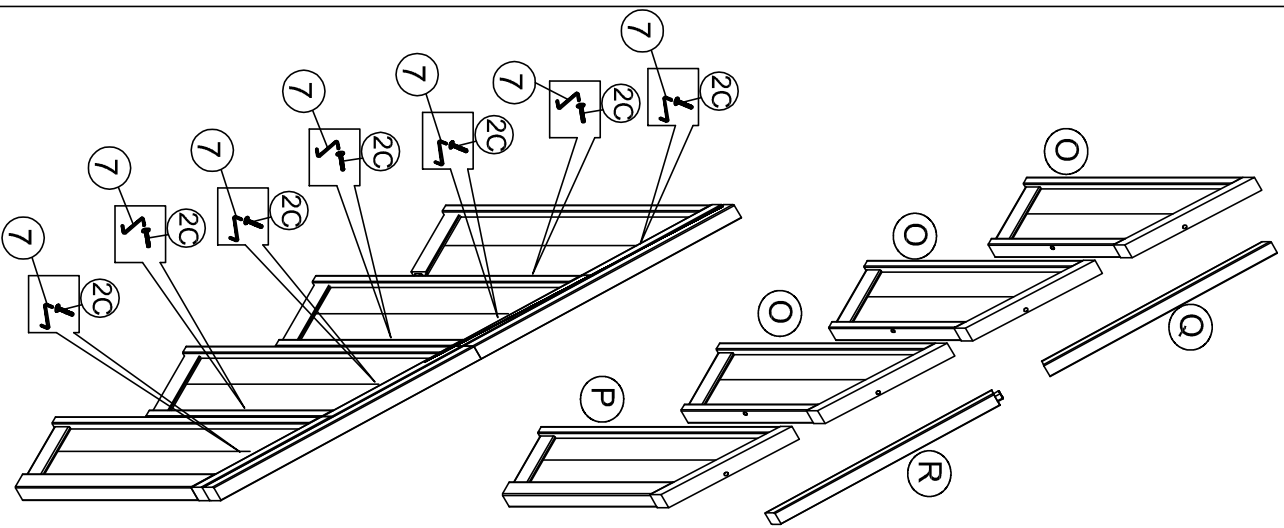

2B

2 pcs / 2 pièces / 2 piezas

Allen head bolt M6 x 55 mm
Boulon à tête Allen M6 x 55 mm
Perno hexagonal M6 x 55 mm

2C

18 pcs / 18 pièces / 18 piezas

Allen head bolt M6 x 35 mm
Boulon à tête Allen M6 x 35 mm
Perno hexagonal M6 x 35 mm

7

1 pc / 1 pièce /
1 pieza

Allen key
Clé Allen
Llave Allen