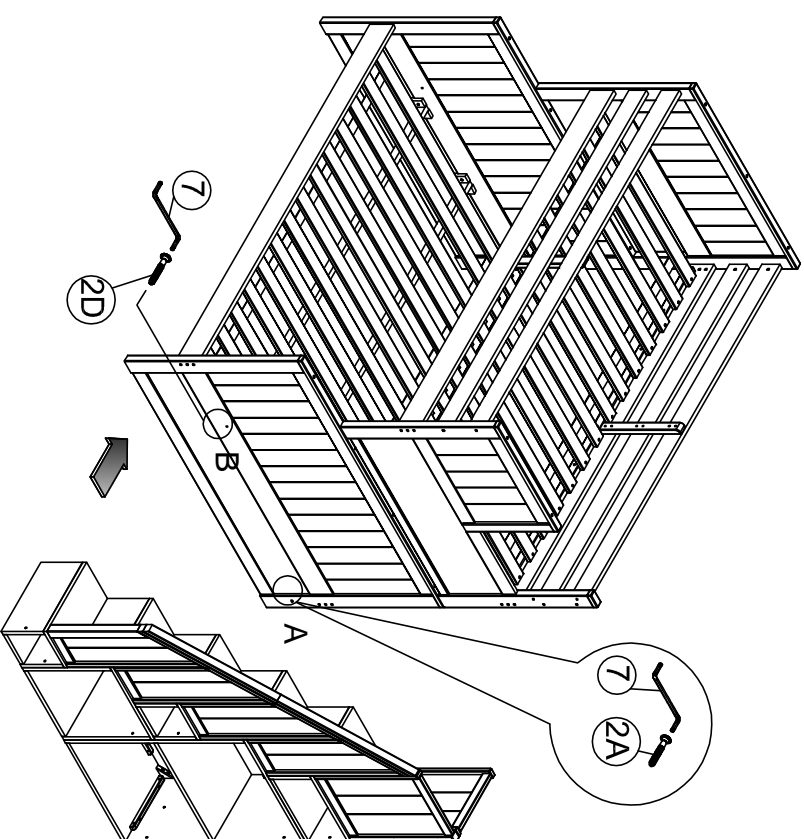

2C

18 pcs / 18 pièces / 18 piezas

Allen head bolt M6 x 35 mm
Boulon à tête Allen M6 x 35 mm
Perno hexagonal M6 x 35 mm

7

1 pc / 1 pièce /
1 pieza

Allen key
Clé Allen
Llave Allen

STAIR ON LEFT SIDE
 POUR ESCALIER GAUCHE
 PELDAÑO EN EL LADO IZQUIERDO

2D 1 pc / 1 pièce / 1 pieza

Allen head bolt M6 x 40 mm
 Boulon à tête Allen M6 x 40 mm
 Perno hexagonal M6 x 40 mm

STAIR ON RIGHT SIDE
 POUR ESCALIER DROIT
 PELDAÑO EN EL LADO DERECHO

2A 3 pcs / 3 pièces / 3 piezas