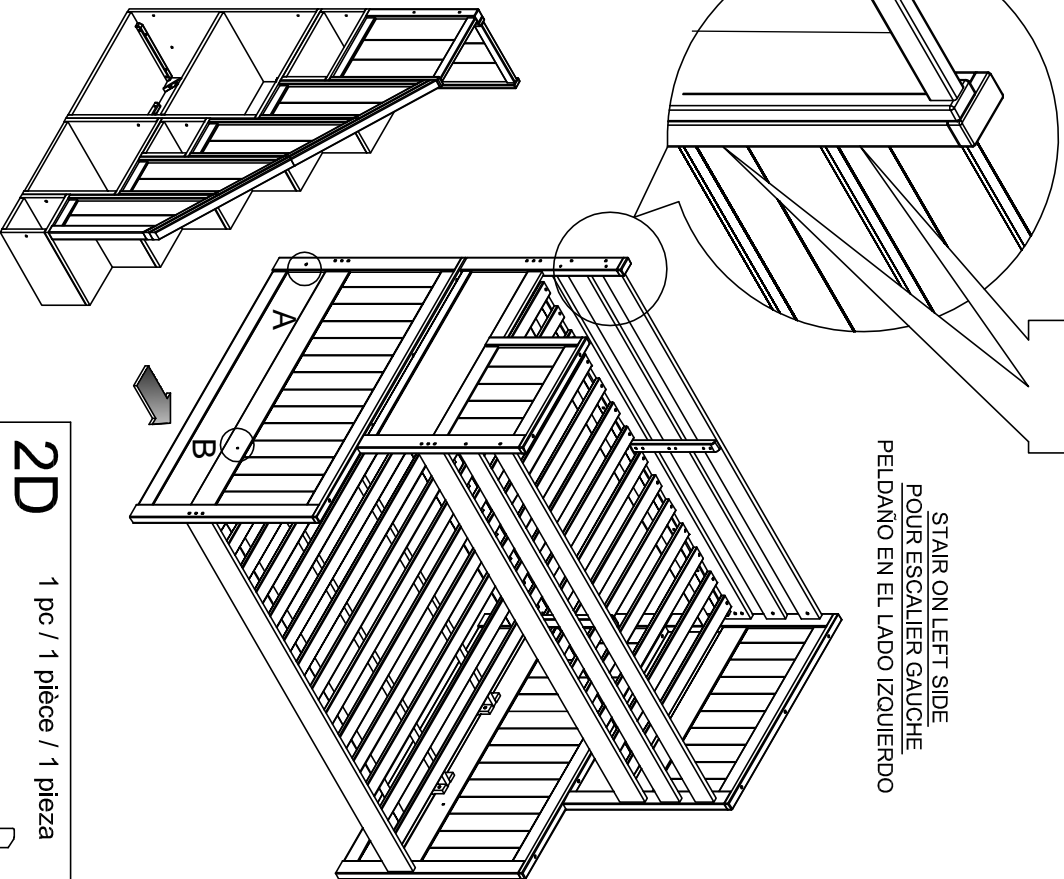

2C

18 pcs / 18 pièces / 18 piezas

Allen head bolt M6 x 35 mm
Boulon à tête Allen M6 x 35 mm
Perno hexagonal M6 x 35 mm

7

1 pc / 1 pièce /
1 pieza

Allen key
Clé Allen
Llave Allen

STAIR ON LEFT SIDE
 POUR ESCALIER GAUCHE
 PELDAÑO EN EL LADO IZQUIERDO

2D 1 pc / 1 pièce / 1 pieza

Allen head bolt M6 x 40 mm
 Boulon à tête Allen M6 x 40 mm
 Perno hexagonal M6 x 40 mm

STAIR ON RIGHT SIDE
 POUR ESCALIER DROIT
 PELDAÑO EN EL LADO DERECHO

2A 3 pcs / 3 pièces / 3 piezas